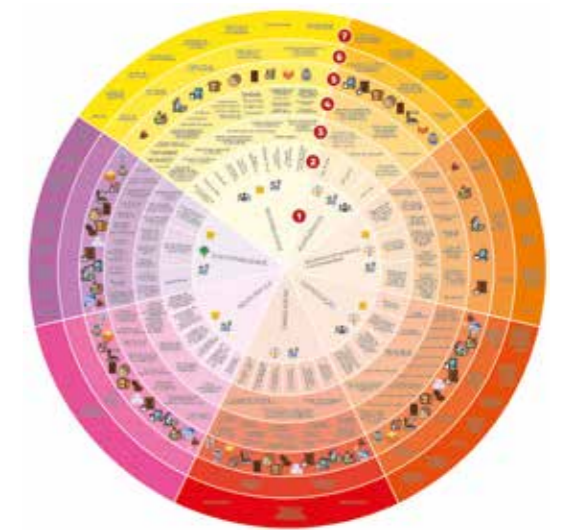

ESCALA TECNOLÓGICA

MAPA DE TECNOLOGIAS
ROTAS TECNOLÓGICAS PARA O SETOR DE ALIMENTOS

LABORATORIAL

PILOTO

INDUSTRIAL

TENDÊNCIAS

- SAUDABILIDADE
- ALERGÊNICOS
- SEGURANÇA ALIMENTAR E RASTREABILIDADE
- EMBALAGENS
- INDÚSTRIA 4.0
- SUSTENTABILIDADE